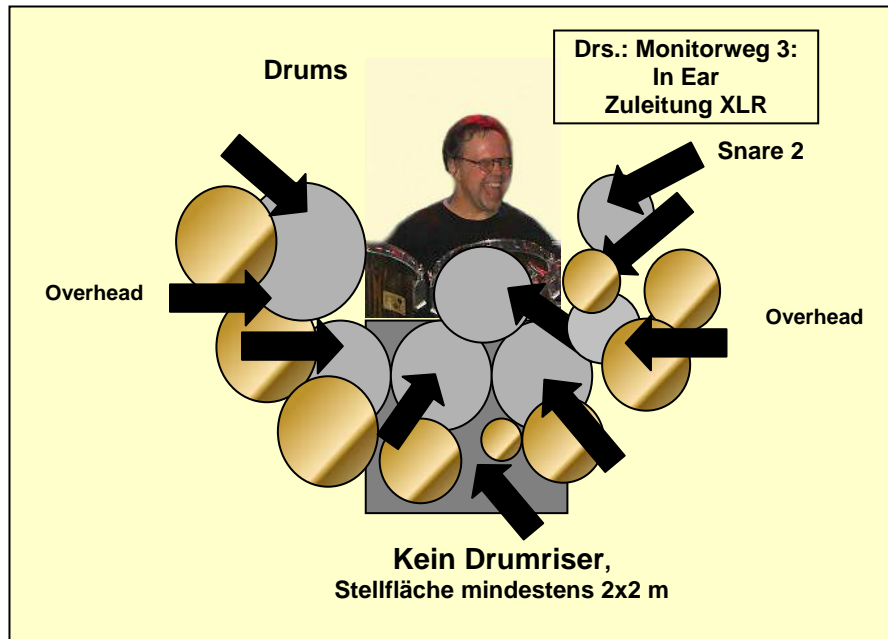

Bühnenplan
The Path of Genesis

Legende

- Gesangs-Micro
- ➔ Instrumenten-Micro

3 x DI-Out
Bass, BassPedals,
Guitar

Effekte

Bass: Monitorweg 2
In kabelgebunden
Zuleitung XLR

●
Mic. für Vocals

DGLFDG

Git.: Monitorweg 1:
InEar Funkstrecke
(wird mitgebracht)
Zuleitung XLR

Custom Effektboard - DI-OUT

●
Mic.

Voc.: Monitorweg 4:
In Ear-Funkstrecke
(wird mitgebracht)
Zuleitung XLR

Stand: 07.05.2018

Keys: Monitorweg 5:
In Ear kabelgebunden
oder Aktiv Monitor
(wird mitgebracht)
Zuleitung XLR